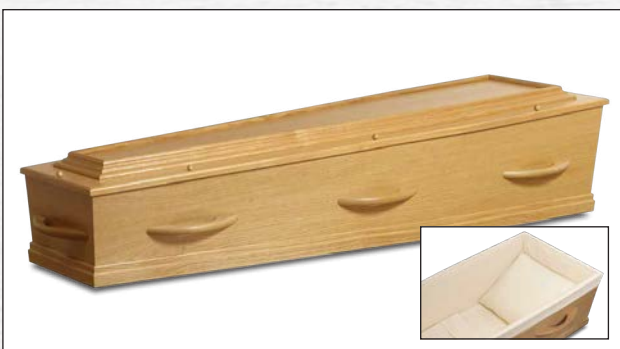

Model 1-87 HC8 (ecoboard, natuur eiken)