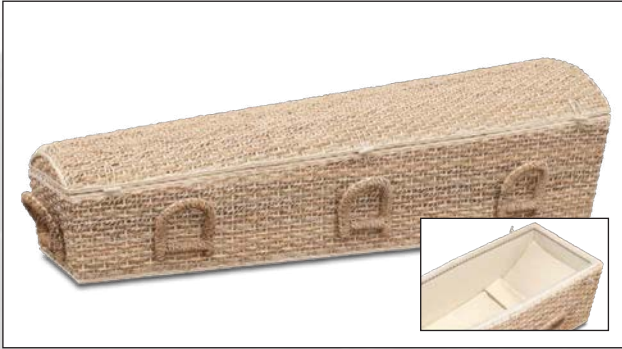

tom

Tom van den Berg Uitvaartzorg

Steun en toeverlaat

Model UB07 Abaca (gevlochten abaca)