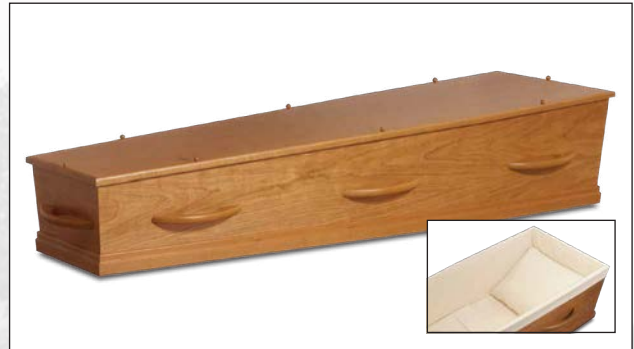

tom

Tom van den Berg Uitvaartzorg

Steun en toeverlaat

Presentatie uitvaartkisten

Model 1-20 WHC8 (houtdecor, gespoten wit)

Model 1-40 HC8 (ecoboard, natuur kersen)

Model 1-47 HC8 (ecoboard, natuur kersen)

Model 1-60 HC8 Naturel (ecoboard)