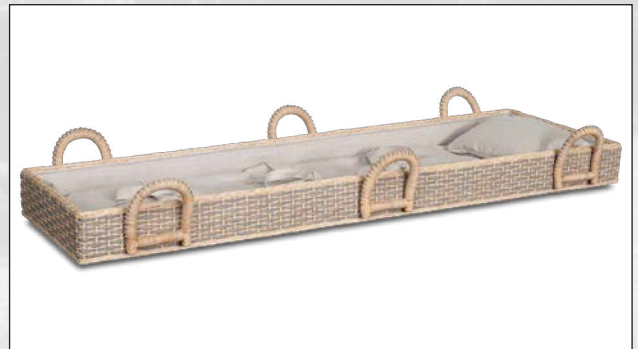

Model La Linea Zwart (MDF, zijdeglans gespoten)

tom

Tom van den Berg Uitvaartzorg

Steun en toeverlaat

Model UB07 Abaca (gevlochten abaca)

Opbaarplank Abaca (gevlochten abaca)

Model UB07 Pitriet grijs (gevlochten pitriet)