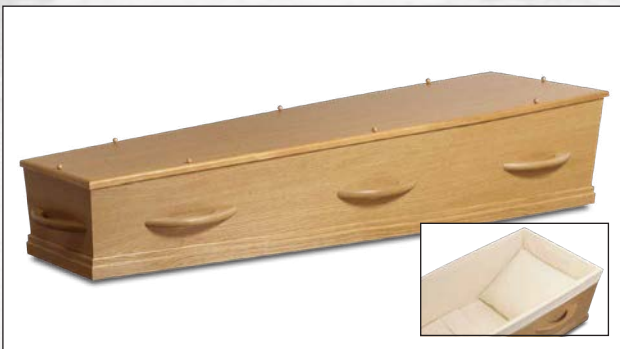

tom

Tom van den Berg Uitvaartzorg

Steun en toeverlaat

Presentatie uitvaartkisten

Model 1-20 WHC8 (houtdecor, gespoten wit)

Model 1-40 HC8 (ecoboard, natuur kersen)

Model 1-47 HC8 (ecoboard, natuur kersen)

Model 1-60 HC8 Naturel (ecoboard)