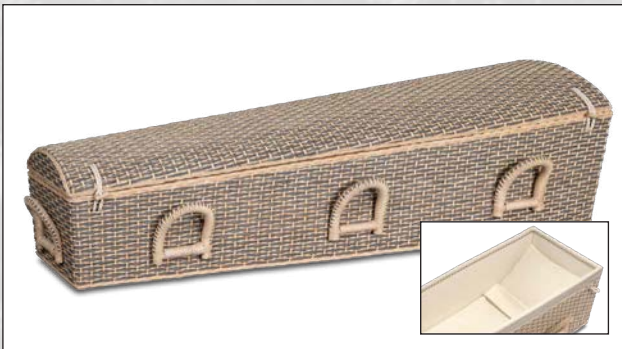

Model La Linea Zwart (MDF, zijdeglans gespoten)

tom

Tom van den Berg Uitvaartzorg

Steun en toeverlaat

Model UB07 Abaca (gevlochten abaca)

Opbaarplank Abaca (gevlochten abaca)

Model UB07 Pitriet grijs (gevlochten pitriet)